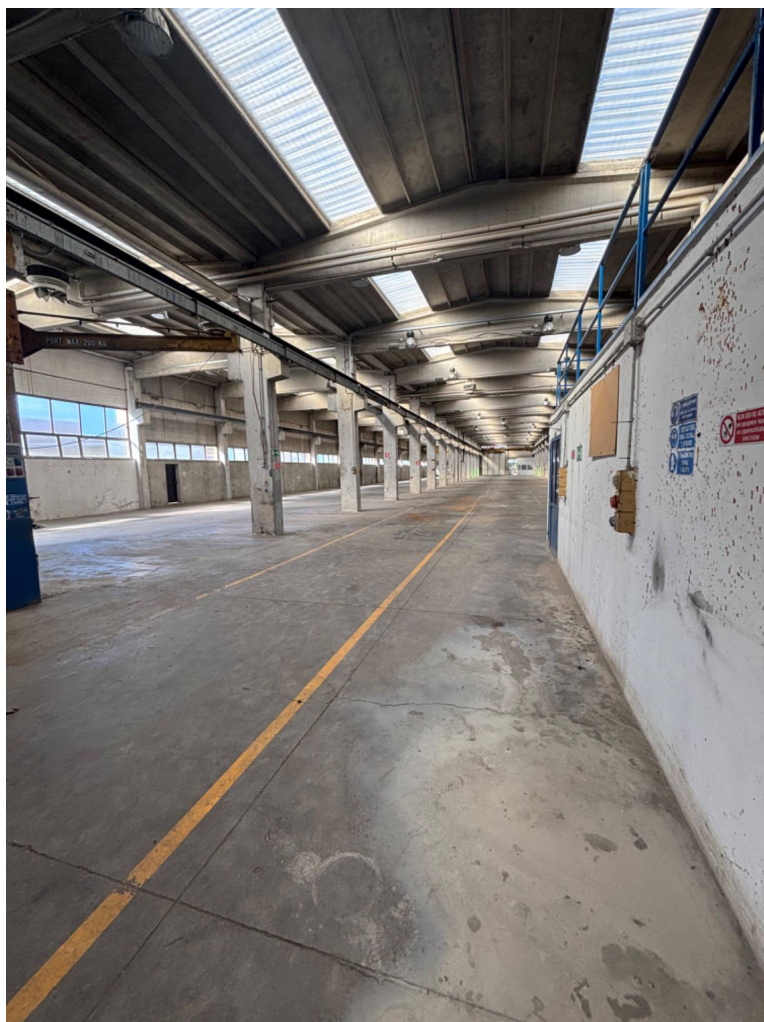

**en venta en Casella**  
**€ 650.000**  
**Bacalao. CAPANNONE CASELLA**

**1.250 metros cuadrados**

**Características**

Codice: CAPANNONE CASELLA

Motivazione: Venta

Indirizzo: Via Pontasso

CAP: 16015

Comune: Casella

Totale\_mq: 1.250 metros cuadrados

Superficie cubierta en metros cuadrados: 2.500 metros cuadrados

metros cuadrados de área abierta: 5.000 metros cuadrados