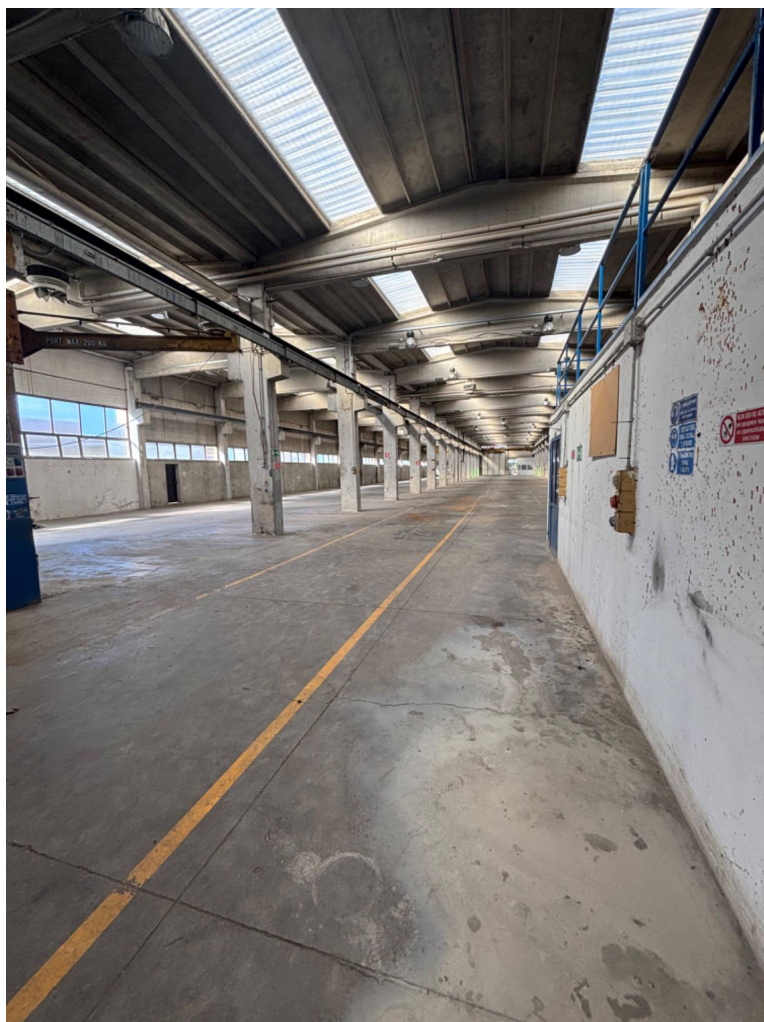

à vente à Casella

€ 1.250.000

Morue. Capannone Casella

2.500 mètres carrés

Caractéristiques

Codice: Capannone Casella

Motivazione: Vente

Indirizzo: Via Pontasso

CAP: 16015

Comune: Casella

Totale_mq: 2.500 mètres carrés

Surface couverte en mètres carrés: 2.500 mètres carrés

mètres carrés d'espace ouvert: 5.000 mètres carrés